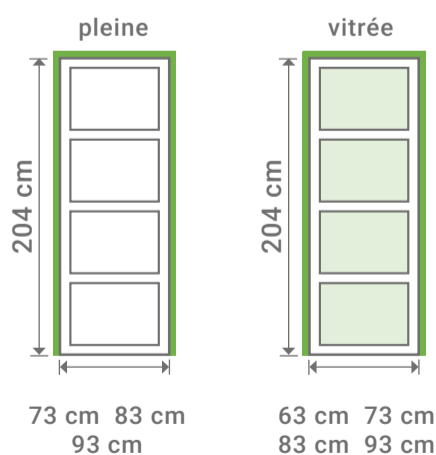

Bloc porte
 L 93 cm
 H 204 cm

L 93 cm
 H 204 cm
 Bloc porte

LYNPORTE
 SYLVA

SYLVA

Poignée de porte vendue séparément.

LYNPORTE
 SYLVA

ÉPICÉA

Existe en porte seule:

Existe en bloc porte:

Dimensions totales
 (Huisserie 72x48 mm)

Poussant à gauche

Séparez les éléments avant de trier

SAS « LYNPORTE » 5 rue Hector Berlioz
 10140 VENDEUVRE SUR BARSE
www.lynporte.fr

Poussant à gauche