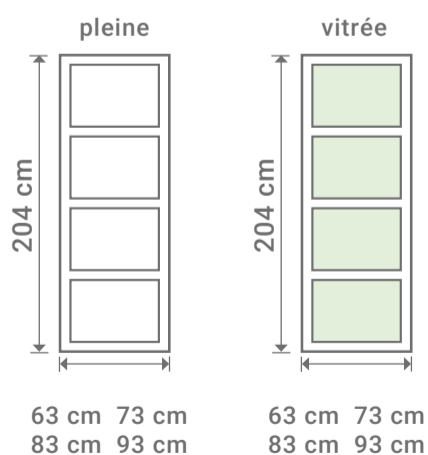

Bloc porte
 L 93 cm
 H 204 cm

L 93 cm
 H 204 cm
 Bloc porte

LYNPORTE
 SYLVA

SYLVA

Poignée de porte vendue séparément.

LYNPORTE
 SYLVA

ÉPICÉA

Existe en porte seule:

Existe en bloc porte:

Dimensions totales
 (Huisserie 72x48 mm)

Poussant à gauche

Séparez les éléments avant de trier

SAS « LYNPORTE » 5 rue Hector Berlioz
 10140 VENDEUVRE SUR BARSE
www.lynporte.fr

Poussant à gauche