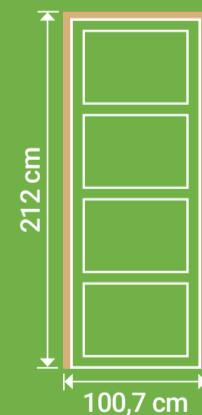

Bloc porte
 L 93 cm
 H 204 cm

L 93 cm
 H 204 cm
 Bloc porte

LYNPORTE
 SYLVA

SYLVA

Poignée de porte vendue séparément.

LYNPORTE
 SYLVA

ÉPICÉA

Existe en porte seule:

Existe en bloc porte:

Dimensions totales
 (Huisserie 72x48 mm)

Poussant à gauche

Séparez les éléments avant de trier

SAS « LYNPORTE » 5 rue Hector Berlioz
 10140 VENDEUVRE SUR BARSE
www.lynporte.fr

Poussant à gauche