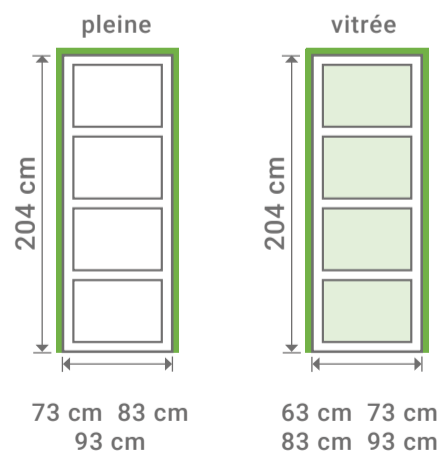

Bloc porte
 L 93 cm
 H 204 cm

L 93 cm
 H 204 cm
 Bloc porte

LYNPORTE
 SYLVA

SYLVA

Poignée de porte vendue séparément.

LYNPORTE
 SYLVA

ÉPICÉA

Existe en porte seule:

Existe en bloc porte:

Dimensions totales
 (Huisserie 72x48 mm)

SAS « LYNPORTE » 5 rue Hector Berlioz
 10140 VENDEUVRE SUR BARSE
www.lynporte.fr

2 ans
 garantie