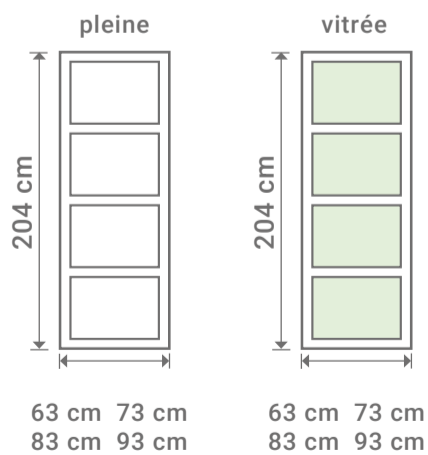

Bloc porte
 L 93 cm
 H 204 cm

L 93 cm
 H 204 cm
 Bloc porte

LYNPORTE
 SYLVA

SYLVA

Poignée de porte vendue séparément.

LYNPORTE
 SYLVA

ÉPICÉA

Existe en porte seule:

Existe en bloc porte:

Dimensions totales
 (Huisserie 72x48 mm)

SAS « LYNPORTE » 5 rue Hector Berlioz
 10140 VENDEUVRE SUR BARSE
www.lynporte.fr

2 ans
 garantie