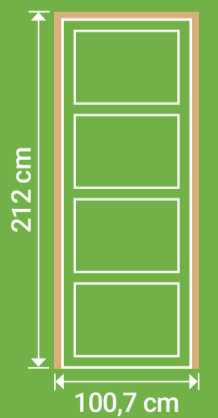

Bloc porte
 L 93 cm
 H 204 cm

L 93 cm
 H 204 cm
 Bloc porte

LYNPORTE
 SYLVA

SYLVA

Poignée de porte vendue séparément.

LYNPORTE
 SYLVA

ÉPICÉA

Existe en porte seule:

Existe en bloc porte:

Dimensions totales
 (Huisserie 72x48 mm)

SAS « LYNPORTE » 5 rue Hector Berlioz
 10140 VENDEUVRE SUR BARSE
www.lynporte.fr

2 ans
 garantie