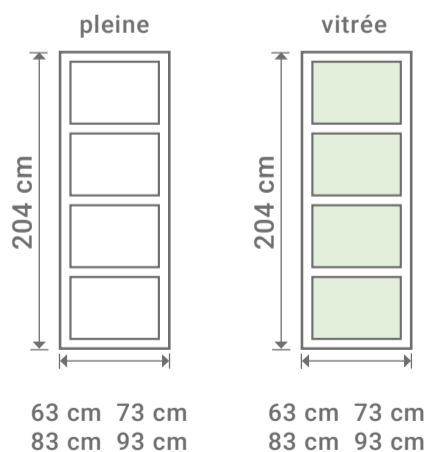

Bloc porte
 L 83 cm
 H 204 cm

L 83 cm
 H 204 cm
 Bloc porte

LYNPORTE
 SYLVA

SYLVA

Poignée de porte vendue séparément.

LYNPORTE
 SYLVA

ÉPICÉA

Existe en porte seule:

Existe en bloc porte:

Dimensions totales
 (Huisserie 72x48 mm)

SAS « LYNPORTE » 5 rue Hector Berlioz
 10140 VENDEUVRE SUR BARSE
www.lynporte.fr

2 ans garantie