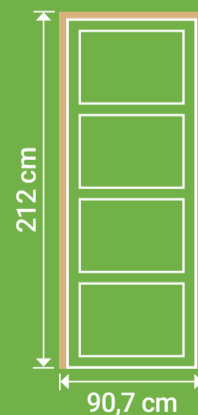

Bloc porte
 L 83 cm
 H 204 cm

L 83 cm
 H 204 cm
 Bloc porte

LYNPORTE
 SYLVA

SYLVA

Poignée de porte vendue séparément.

LYNPORTE
 SYLVA

ÉPICÉA

Existe en porte seule:

Existe en bloc porte:

Dimensions totales
 (Huisserie 72x48 mm)

SAS « LYNPORTE » 5 rue Hector Berlioz
 10140 VENDEUVRE SUR BARSE
www.lynporte.fr

2 ans garantie