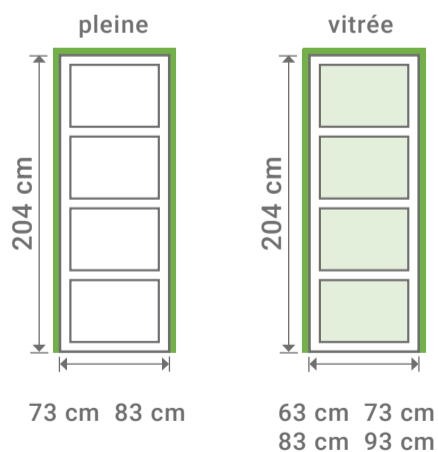

Bloc porte
 L 83 cm
 H 204 cm

L 83 cm
 H 204 cm
 Bloc porte

LYNPORTE
 SYLVA

SYLVA

Poignée de porte vendue séparément.

LYNPORTE
 SYLVA

ÉPICÉA

Existe en porte seule:

Existe en bloc porte:

Dimensions totales
 (Huisserie 72x48 mm)

SAS « LYNPORTE » 5 rue Hector Berlioz
 10140 VENDEUVRE SUR BARSE
www.lynporte.fr

2 ans garantie