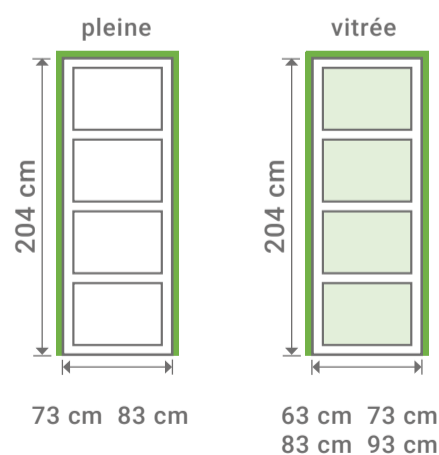

Bloc porte
 L 83 cm
 H 204 cm

L 83 cm
 H 204 cm
 Bloc porte

LYNPORTE
 SYLVA

SYLVA

Poignée de porte vendue séparément.

LYNPORTE
 SYLVA

ÉPICÉA

Existe en porte seule:

Existe en bloc porte:

Dimensions totales
 (Huisserie 72x48 mm)

Poussant à droite

SAS « LYNPORTE » 5 rue Hector Berlioz
 10140 VENDEUVRE SUR BARSE
 www.lynporte.fr

LE TRI + FACILE

Séparez les éléments avant de trier