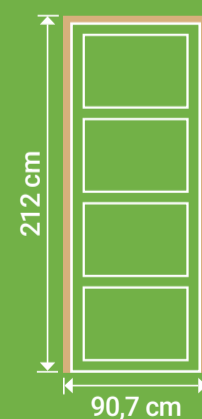

Bloc porte
 L 83 cm
 H 204 cm

L 83 cm
 H 204 cm
 Bloc porte

LYNPORTE
 SYLVA

SYLVA

Poignée de porte vendue séparément.

LYNPORTE
 SYLVA

ÉPICÉA

Existe en porte seule:

Existe en bloc porte:

Dimensions totales
 (Huisserie 72x48 mm)

Poussant à droite

SAS « LYNPORTE » 5 rue Hector Berlioz
 10140 VENDEUVRE SUR BARSE
 www.lynporte.fr

LE TRI + FACILE

Séparez les éléments avant de trier