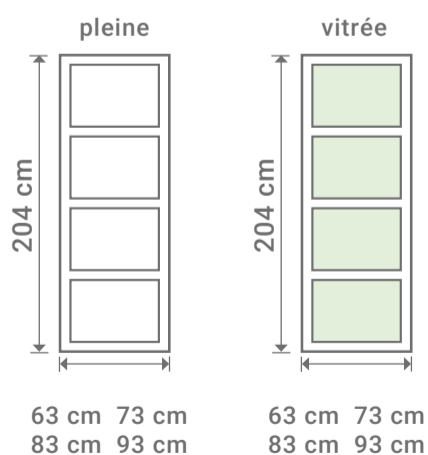

Bloc porte
 L 83 cm
 H 204 cm

L 83 cm
 H 204 cm
 Bloc porte

LYNPORTE
 SYLVA

SYLVA

Poignée de porte vendue séparément.

LYNPORTE
 SYLVA

ÉPICÉA

Existe en porte seule:

Existe en bloc porte:

Dimensions totales
 (Huisserie 72x48 mm)

Poussant à droite

SAS « LYNPORTE » 5 rue Hector Berlioz
 10140 VENDEUVRE SUR BARSE
 www.lynporte.fr

LE TRI + FACILE

Séparez les éléments avant de trier