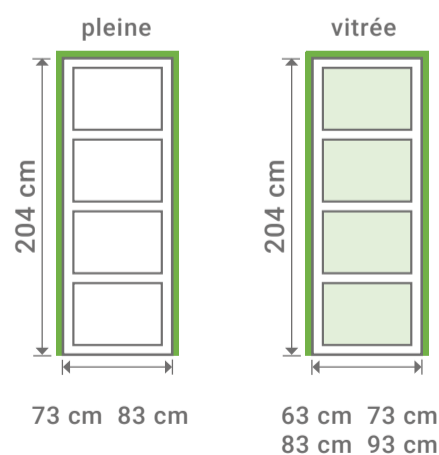

Bloc porte
 L 73 cm
 H 204 cm

L 73 cm
 H 204 cm
 Bloc porte

LYNPORTE
 SYLVA

SYLVA

Poignée de porte vendue séparément.

LYNPORTE
 SYLVA

ÉPICÉA

Existe en porte seule:

Existe en bloc porte:

Dimensions totales
 (Huisserie 72x48 mm)

Poussant à gauche

LE TRI + FACILE

Séparez les éléments avant de trier

SAS « LYNPORTE » 5 rue Hector Berlioz
 10140 VENDEUVRE SUR BARSE
www.lynporte.fr