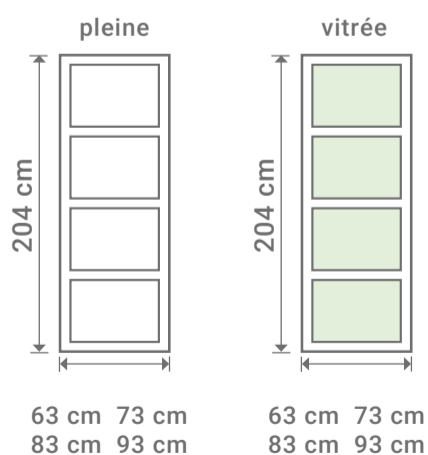

Bloc porte
 L 73 cm
 H 204 cm

L 73 cm
 H 204 cm
 Bloc porte

LYNPORTE
 SYLVA

SYLVA

Poignée de porte vendue séparément.

LYNPORTE
 SYLVA

ÉPICÉA

Existe en porte seule:

Existe en bloc porte:

Dimensions totales
 (Huisserie 72x48 mm)

Poussant à gauche

LE TRI + FACILE

Séparez les éléments avant de trier

SAS « LYNPORTE » 5 rue Hector Berlioz
 10140 VENDEUVRE SUR BARSE
www.lynporte.fr