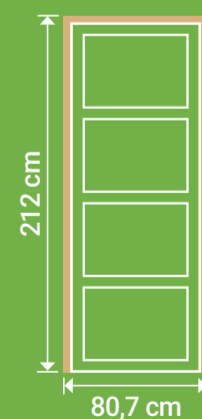

Bloc porte
 L 73 cm
 H 204 cm

L 73 cm
 H 204 cm
 Bloc porte

LYNPORTE
 SYLVA

SYLVA

Poignée de porte vendue séparément.

LYNPORTE
 SYLVA

ÉPICÉA

Existe en porte seule:

Existe en bloc porte:

Dimensions totales
 (Huisserie 72x48 mm)

Poussant à gauche

LE TRI + FACILE

Séparez les éléments avant de trier

SAS « LYNPORTE » 5 rue Hector Berlioz
 10140 VENDEUVRE SUR BARSE
www.lynporte.fr