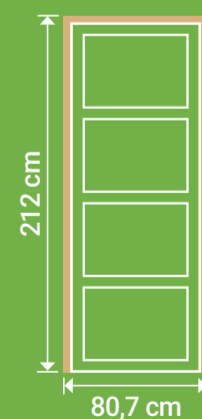

Bloc porte
 L 73 cm
 H 204 cm

L 73 cm
 H 204 cm
 Bloc porte

LYNPORTE
 SYLVA

SYLVA

Poignée de porte vendue séparément.

LYNPORTE
 SYLVA

ÉPICÉA

Existe en porte seule:

Existe en bloc porte:

Dimensions totales
 (Huisserie 72x48 mm)

SAS « LYNPORTE » 5 rue Hector Berlioz
 10140 VENDEUVRE SUR BARSE
www.lynporte.fr

LE TRI
 + FACILE

Séparez les éléments avant de trier

2 ans
 garantie