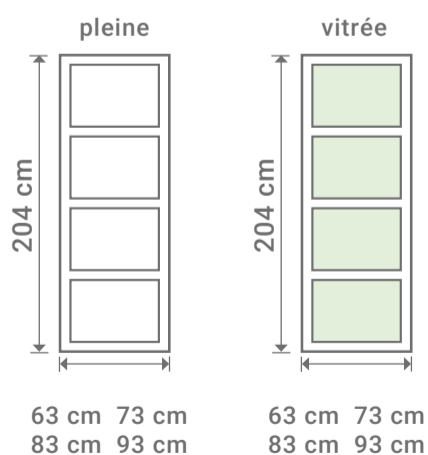

Bloc porte
 L 73 cm
 H 204 cm

L 73 cm
 H 204 cm
 Bloc porte

LYNPORTE
 SYLVA

SYLVA

Poignée de porte vendue séparément.

LYNPORTE
 SYLVA

ÉPICÉA

Existe en porte seule:

Existe en bloc porte:

Dimensions totales
 (Huisserie 72x48 mm)

SAS « LYNPORTE » 5 rue Hector Berlioz
 10140 VENDEUVRE SUR BARSE
www.lynporte.fr

LE TRI
 + FACILE

Séparez les éléments avant de trier

2 ans
 garantie