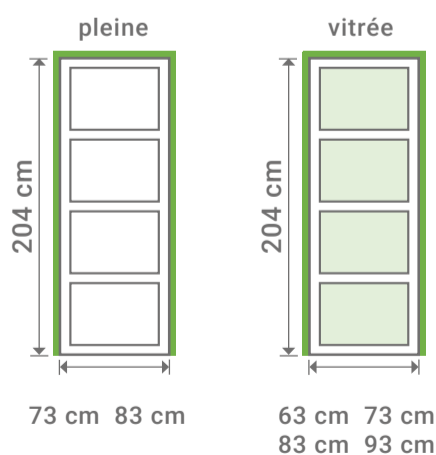

Bloc porte
 L 73 cm
 H 204 cm

L 73 cm
 H 204 cm
 Bloc porte

LYNPORTE
 SYLVA

SYLVA

Poignée de porte vendue séparément.

LYNPORTE
 SYLVA

ÉPICÉA

Existe en porte seule:

Existe en bloc porte:

Dimensions totales
 (Huisserie 72x48 mm)

SAS « LYNPORTE » 5 rue Hector Berlioz
 10140 VENDEUVRE SUR BARSE
www.lynporte.fr

LE TRI
 + FACILE

Séparez les éléments avant de trier

2 ans
 garantie