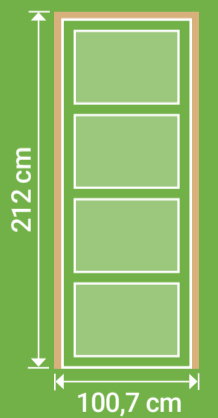

Bloc porte  
 L 93 cm  
 H 204 cm

L 93 cm  
 H 204 cm  
 Bloc porte

LYNPORTE  
 SYLVA

SYLVA

Poignée de porte vendue séparément.

LYNPORTE  
 SYLVA

ÉPICÉA

Existe en porte seule:

Existe en bloc porte:

Dimensions totales  
 (Huisserie 72x48 mm)

Poussant à gauche

LE TRI + FACILE

Séparez les éléments avant de trier

SAS « LYNPORTE » 5 rue Hector Berlioz  
 10140 VENDEUVRE SUR BARSE  
 www.lynporte.fr