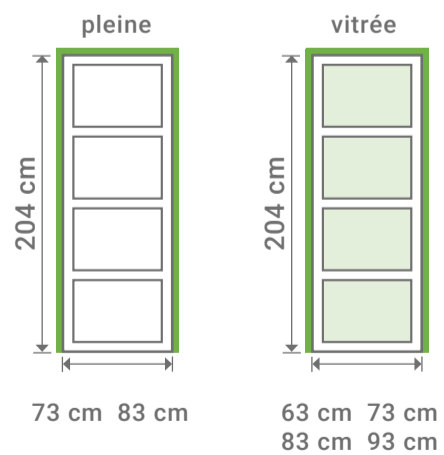

Bloc porte  
 L 93 cm  
 H 204 cm

L 93 cm  
 H 204 cm  
 Bloc porte

LYNPORTE  
 SYLVA

SYLVA

Poignée de porte vendue séparément.

LYNPORTE  
 SYLVA

ÉPICÉA

Existe en porte seule:

Existe en bloc porte:

Dimensions totales  
 (Huisserie 72x48 mm)

Poussant à gauche

LE TRI + FACILE

Séparez les éléments avant de trier

SAS « LYNPORTE » 5 rue Hector Berlioz  
 10140 VENDEUVRE SUR BARSE  
 www.lynporte.fr