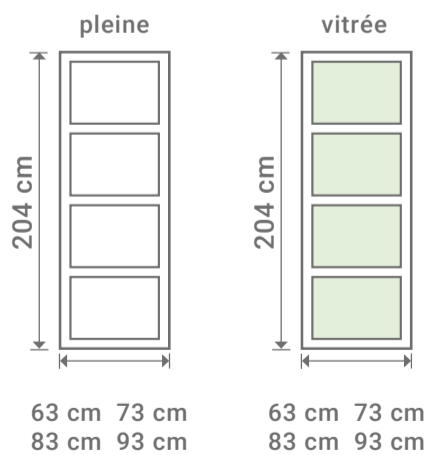

Bloc porte  
 L 93 cm  
 H 204 cm

L 93 cm  
 H 204 cm  
 Bloc porte

LYNPORTE  
 SYLVA

SYLVA

Poignée de porte vendue séparément.

LYNPORTE  
 SYLVA

ÉPICÉA

Existe en porte seule:

Existe en bloc porte:

Dimensions totales  
 (Huisserie 72x48 mm)

Poussant à gauche

LE TRI + FACILE

Séparez les éléments avant de trier

SAS « LYNPORTE » 5 rue Hector Berlioz  
 10140 VENDEUVRE SUR BARSE  
 www.lynporte.fr