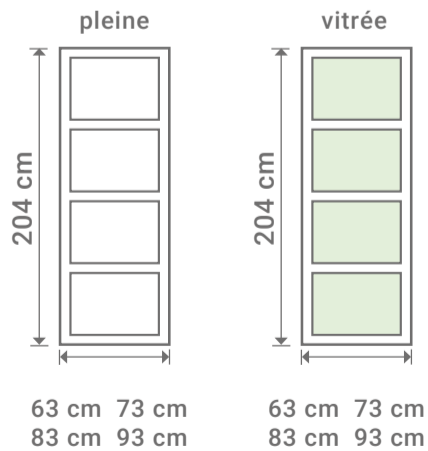

Bloc porte  
 L 93 cm  
 H 204 cm

L 93 cm  
 H 204 cm  
 Bloc porte

LYNPORTE  
 SYLVA

SYLVA

Poignée de porte vendue séparément.

LYNPORTE  
 SYLVA

ÉPICÉA

Existe en porte seule:

Existe en bloc porte:

Dimensions totales  
 (Huisserie 72x48 mm)

Poussant à droite

LE TRI + FACILE

Séparez les éléments avant de trier

SAS « LYNPORTE » 5 rue Hector Berlioz  
 10140 VENDEUVRE SUR BARSE  
 www.lynporte.fr