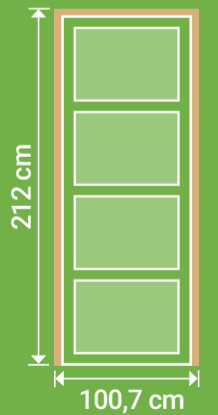

Bloc porte  
 L 93 cm  
 H 204 cm

L 93 cm  
 H 204 cm  
 Bloc porte

LYNPORTE  
 SYLVA

SYLVA

Poignée de porte vendue séparément.

LYNPORTE  
 SYLVA

ÉPICÉA

Existe en porte seule:

Existe en bloc porte:

Dimensions totales  
 (Huisserie 72x48 mm)

Poussant à droite

LE TRI + FACILE

Séparez les éléments avant de trier

SAS « LYNPORTE » 5 rue Hector Berlioz  
 10140 VENDEUVRE SUR BARSE  
 www.lynporte.fr