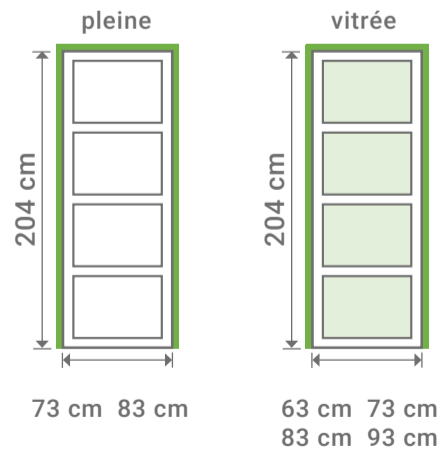

Bloc porte  
 L 93 cm  
 H 204 cm

L 93 cm  
 H 204 cm  
 Bloc porte

LYNPORTE  
 SYLVA

SYLVA

Poignée de porte vendue séparément.

LYNPORTE  
 SYLVA

ÉPICÉA

Existe en porte seule:

Existe en bloc porte:

Dimensions totales  
 (Huisserie 72x48 mm)

Poussant à droite

LE TRI + FACILE

Séparez les éléments avant de trier

SAS « LYNPORTE » 5 rue Hector Berlioz  
 10140 VENDEUVRE SUR BARSE  
 www.lynporte.fr