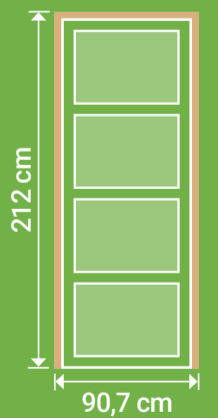

Bloc porte
 L 83 cm
 H 204 cm

L 83 cm
 H 204 cm
 Bloc porte

LYNPORTE
 SYLVA

SYLVA

Poignée de porte vendue séparément.

LYNPORTE
 SYLVA

ÉPICÉA

Existe en porte seule:

Existe en bloc porte:

Dimensions totales
 (Huisserie 72x48 mm)

Poussant à gauche

LE TRI + FACILE

Séparez les éléments avant de trier

SAS « LYNPORTE » 5 rue Hector Berlioz
 10140 VENDEUVRE SUR BARSE
 www.lynporte.fr