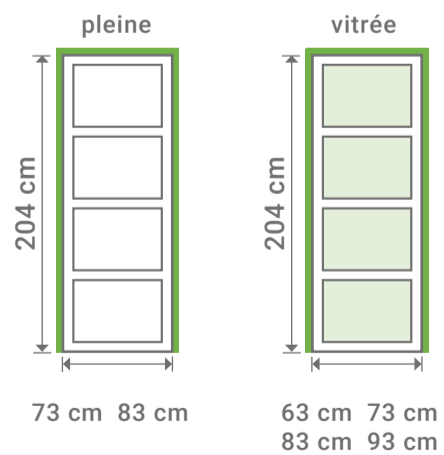

Bloc porte
 L 83 cm
 H 204 cm

L 83 cm
 H 204 cm
 Bloc porte

LYNPORTE
 SYLVA

SYLVA

Poignée de porte vendue séparément.

LYNPORTE
 SYLVA

ÉPICÉA

Existe en porte seule:

Existe en bloc porte:

Dimensions totales
 (Huisserie 72x48 mm)

Poussant à gauche

LE TRI + FACILE

Séparez les éléments avant de trier

SAS « LYNPORTE » 5 rue Hector Berlioz
 10140 VENDEUVRE SUR BARSE
 www.lynporte.fr