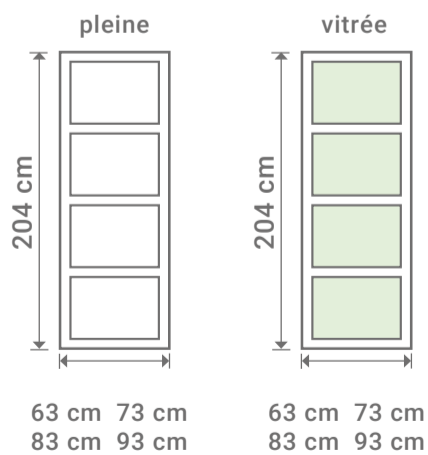

Bloc porte
 L 83 cm
 H 204 cm

L 83 cm
 H 204 cm
 Bloc porte

LYNPORTE
 SYLVA

SYLVA

Poignée de porte vendue séparément.

LYNPORTE
 SYLVA

ÉPICÉA

Existe en porte seule:

Existe en bloc porte:

Dimensions totales
 (Huisserie 72x48 mm)

Poussant à gauche

LE TRI + FACILE

Séparez les éléments avant de trier

SAS « LYNPORTE » 5 rue Hector Berlioz
 10140 VENDEUVRE SUR BARSE
 www.lynporte.fr