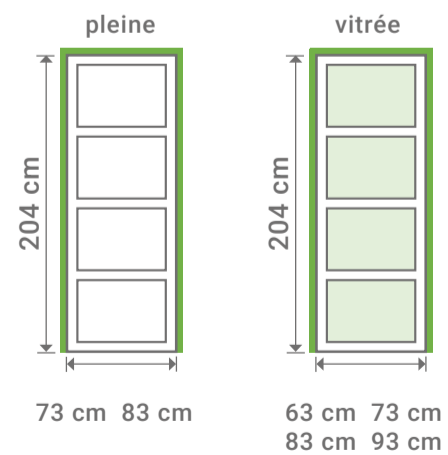

Bloc porte
 L 83 cm
 H 204 cm

L 83 cm
 H 204 cm
 Bloc porte

LYNPORTE
 SYLVA

SYLVA

Poignée de porte vendue séparément.

LYNPORTE
 SYLVA

ÉPICÉA

Existe en porte seule:

Existe en bloc porte:

Dimensions totales
 (Huisserie 72x48 mm)

Poussant à droite

LE TRI + FACILE

Séparez les éléments avant de trier

SAS « LYNPORTE » 5 rue Hector Berlioz
 10140 VENDEUVRE SUR BARSE
 www.lynporte.fr