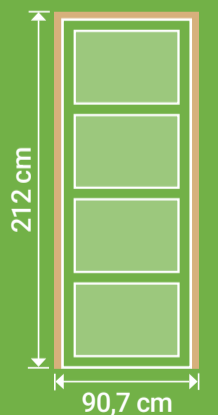

Bloc porte
 L 83 cm
 H 204 cm

L 83 cm
 H 204 cm
 Bloc porte

LYNPORTE
 SYLVA

SYLVA

Poignée de porte vendue séparément.

LYNPORTE
 SYLVA

ÉPICÉA

Existe en porte seule:

Existe en bloc porte:

Dimensions totales
 (Huisserie 72x48 mm)

Poussant à droite

LE TRI + FACILE

Séparez les éléments avant de trier

SAS « LYNPORTE » 5 rue Hector Berlioz
 10140 VENDEUVRE SUR BARSE
 www.lynporte.fr