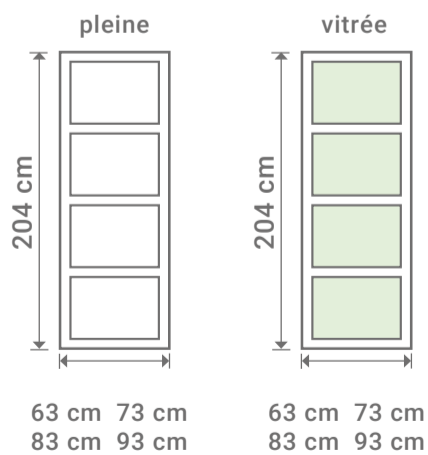

Bloc porte
 L 83 cm
 H 204 cm

L 83 cm
 H 204 cm
 Bloc porte

LYNPORTE
 SYLVA

SYLVA

Poignée de porte vendue séparément.

LYNPORTE
 SYLVA

ÉPICÉA

Existe en porte seule:

Existe en bloc porte:

Dimensions totales
 (Huisserie 72x48 mm)

Poussant à droite

LE TRI + FACILE

Séparez les éléments avant de trier

SAS « LYNPORTE » 5 rue Hector Berlioz
 10140 VENDEUVRE SUR BARSE
 www.lynporte.fr