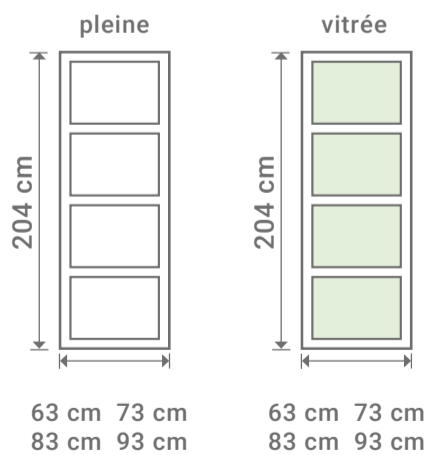

Bloc porte
 L 73 cm
 H 204 cm

L 73 cm
 H 204 cm
 Bloc porte

LYNPORTE
 SYLVA

SYLVA

Poignée de porte vendue séparément.

LYNPORTE
 SYLVA

ÉPICÉA

Existe en porte seule:

Existe en bloc porte:

Dimensions totales
 (Huisserie 72x48 mm)

Poussant à droite

SAS « LYNPORTE » 5 rue Hector Berlioz
 10140 VENDEUVRE SUR BARSE
www.lynporte.fr

LE TRI + FACILE

Séparez les éléments avant de trier