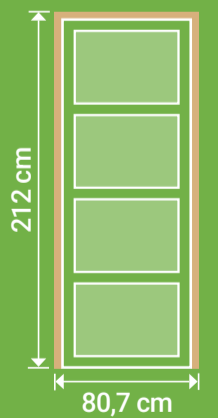

Bloc porte
 L 73 cm
 H 204 cm

L 73 cm
 H 204 cm
 Bloc porte

LYNPORTE
 SYLVA

SYLVA

Poignée de porte vendue séparément.

LYNPORTE
 SYLVA

ÉPICÉA

Existe en porte seule:

Existe en bloc porte:

Dimensions totales
 (Huisserie 72x48 mm)

Poussant à droite

SAS « LYNPORTE » 5 rue Hector Berlioz
 10140 VENDEUVRE SUR BARSE
www.lynporte.fr

LE TRI + FACILE

Séparez les éléments avant de trier