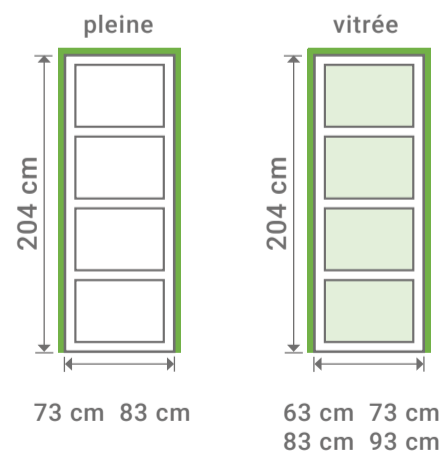

Bloc porte
 L 73 cm
 H 204 cm

L 73 cm
 H 204 cm
 Bloc porte

LYNPORTE
 SYLVA

SYLVA

Poignée de porte vendue séparément.

LYNPORTE
 SYLVA

ÉPICÉA

Existe en porte seule:

Existe en bloc porte:

Dimensions totales
 (Huisserie 72x48 mm)

Poussant à droite

SAS « LYNPORTE » 5 rue Hector Berlioz
 10140 VENDEUVRE SUR BARSE
www.lynporte.fr

LE TRI + FACILE

Séparez les éléments avant de trier