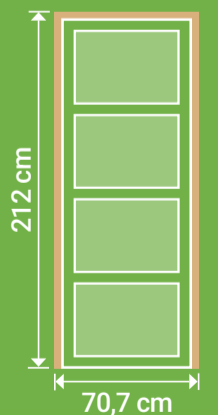

Bloc porte
 L 63 cm
 H 204 cm

L 63 cm
 H 204 cm
 Bloc porte

LYNPORTE
 SYLVA

SYLVA

Poignée de porte vendue séparément.

LYNPORTE
 SYLVA

ÉPICÉA

Existe en porte seule:

Existe en bloc porte:

Dimensions totales
 (Huisserie 72x48 mm)

Poussant à gauche

LE TRI + FACILE

Séparez les éléments avant de trier

SAS « LYNPORTE » 5 rue Hector Berlioz
 10140 VENDEUVRE SUR BARSE
www.lynporte.fr