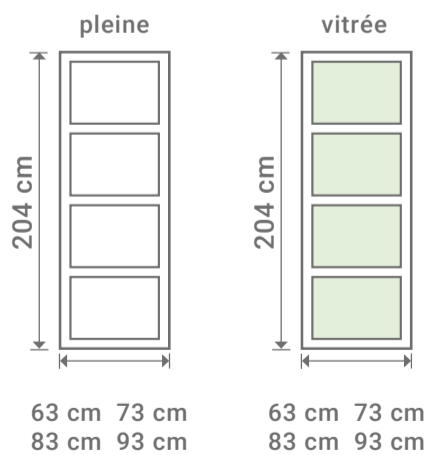

Bloc porte
 L 63 cm
 H 204 cm

L 63 cm
 H 204 cm
 Bloc porte

LYNPORTE
 SYLVA

SYLVA

Poignée de porte vendue séparément.

LYNPORTE
 SYLVA

ÉPICÉA

Existe en porte seule:

Existe en bloc porte:

Dimensions totales
 (Huisserie 72x48 mm)

Poussant à gauche

LE TRI + FACILE

Séparez les éléments avant de trier

SAS « LYNPORTE » 5 rue Hector Berlioz
 10140 VENDEUVRE SUR BARSE
www.lynporte.fr