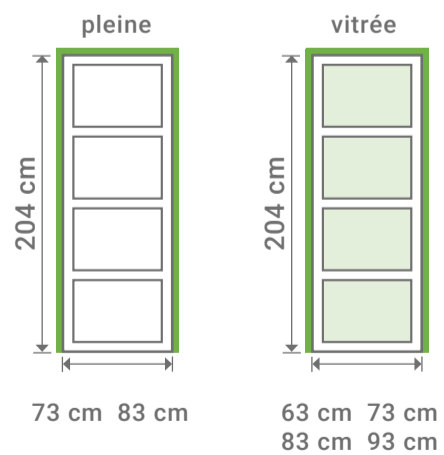

Bloc porte
 L 63 cm
 H 204 cm

L 63 cm
 H 204 cm
 Bloc porte

LYNPORTE
 SYLVA

SYLVA

Poignée de porte vendue séparément.

LYNPORTE
 SYLVA

ÉPICÉA

Existe en porte seule:

Existe en bloc porte:

Dimensions totales
 (Huisserie 72x48 mm)

Poussant à gauche

LE TRI + FACILE

Séparez les éléments avant de trier

SAS « LYNPORTE » 5 rue Hector Berlioz
 10140 VENDEUVRE SUR BARSE
www.lynporte.fr