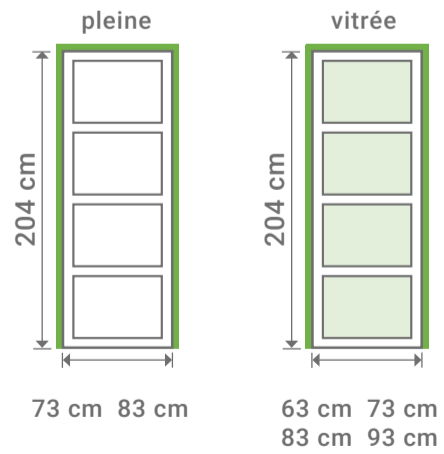

Bloc porte  
 L 63 cm  
 H 204 cm

L 63 cm  
 H 204 cm  
 Bloc porte

LYNPORTE  
 SYLVA

SYLVA

Poignée de porte vendue séparément.

LYNPORTE  
 SYLVA

ÉPICÉA

Existe en porte seule:

Existe en bloc porte:

Dimensions totales  
 (Huisserie 72x48 mm)

Poussant à droite

SAS « LYNPORTE » 5 rue Hector Berlioz  
 10140 VENDEUVRE SUR BARSE  
 www.lynporte.fr

Séparez les éléments avant de trier