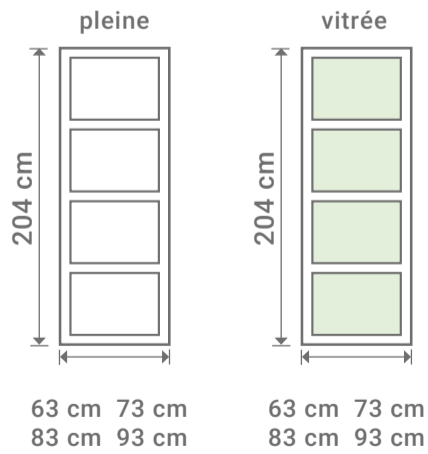

Bloc porte  
 L 63 cm  
 H 204 cm

L 63 cm  
 H 204 cm  
 Bloc porte

LYNPORTE  
 SYLVA

SYLVA

Poignée de porte vendue séparément.

LYNPORTE  
 SYLVA

ÉPICÉA

Existe en porte seule:

Existe en bloc porte:

Dimensions totales  
 (Huisserie 72x48 mm)

Poussant à droite

SAS « LYNPORTE » 5 rue Hector Berlioz  
 10140 VENDEUVRE SUR BARSE  
 www.lynporte.fr

Séparez les éléments avant de trier