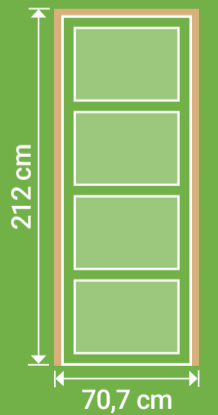

Bloc porte  
 L 63 cm  
 H 204 cm

L 63 cm  
 H 204 cm  
 Bloc porte

LYNPORTE  
 SYLVA

SYLVA

Poignée de porte vendue séparément.

LYNPORTE  
 SYLVA

ÉPICÉA

Existe en porte seule:

Existe en bloc porte:

Dimensions totales  
 (Huisserie 72x48 mm)

Poussant à droite

SAS « LYNPORTE » 5 rue Hector Berlioz  
 10140 VENDEUVRE SUR BARSE  
 www.lynporte.fr

Séparez les éléments avant de trier