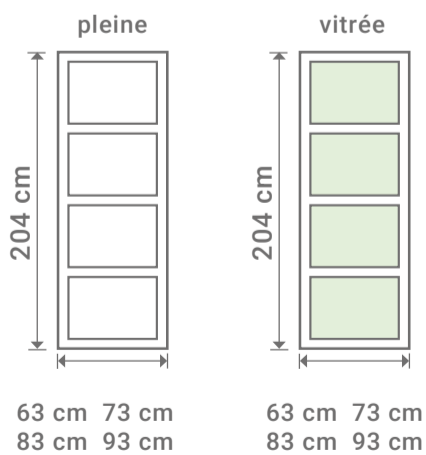

L 93 cm
H 204 cm
Porte seule

L 93 cm
H 204 cm
Porte seule

LYNPORTE SYLVA

SYLVA

Poignée, cache rail et rail de la porte vendue séparément.

LYNPORTE
SYLVA

ÉPICÉA

Existe en porte seule:

Existe en bloc porte:

Dimensions totales

LE TRI + FACILE

Séparez les éléments avant de trier

SAS « LYNPORTE » 5 rue Hector Berlioz
10140 VENDEUVRE SUR BARSE
www.lynporte.fr

Pré-rainurée pour système coulissant