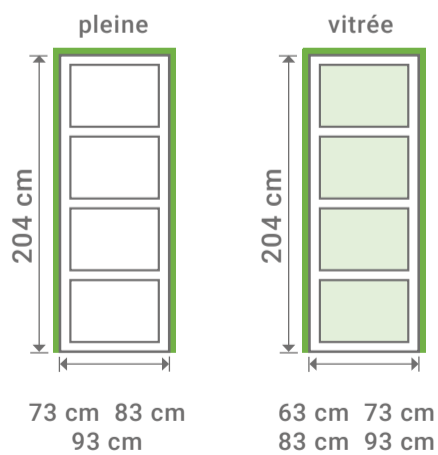

L 93 cm
H 204 cm
Porte seule

L 93 cm
H 204 cm
Porte seule

LYNPORTE SYLVA

SYLVA

Poignée, cache rail et rail de la porte vendue séparément.

LYNPORTE
SYLVA

ÉPICÉA

Existe en porte seule:

Existe en bloc porte:

Dimensions totales

LE TRI + FACILE

Séparez les éléments avant de trier

SAS « LYNPORTE » 5 rue Hector Berlioz
10140 VENDEUVRE SUR BARSE
www.lynporte.fr

Pré-rainurée pour système coulissant