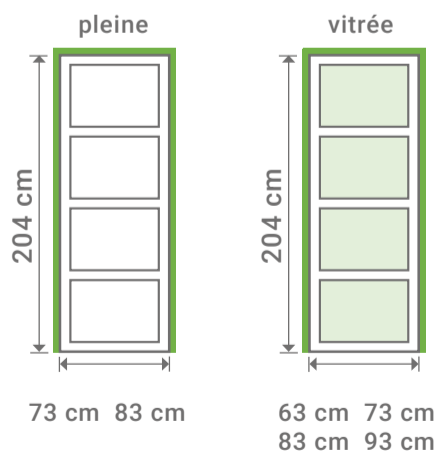

L 83 cm
H 204 cm
Porte seule

L 83 cm
H 204 cm
Porte seule

LYNPORTE SYLVVA

SYLVVA

Poignée, cache rail et rail de la porte vendue séparément.

LYNPORTE
SYLVVA

ÉPICÉA

Existe en porte seule:

Existe en bloc porte:

Dimensions totales

LE TRI + FACILE

Séparez les éléments avant de trier

SAS « LYNPORTE » 5 rue Hector Berlioz
10140 VENDEUVRE SUR BARSE
www.lynporte.fr

Pré-rainurée pour système coulissant