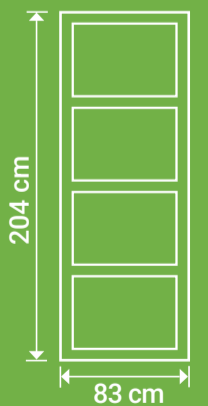

L 83 cm
H 204 cm
Porte seule

L 83 cm
H 204 cm
Porte seule

LYNPORTE SYLVVA

SYLVVA

Poignée, cache rail et rail de la porte vendue séparément.

LYNPORTE
SYLVVA

ÉPICÉA

Existe en porte seule:

Existe en bloc porte:

Dimensions totales

LE TRI + FACILE

Séparez les éléments avant de trier

SAS « LYNPORTE » 5 rue Hector Berlioz
10140 VENDEUVRE SUR BARSE
www.lynporte.fr

Pré-rainurée pour système coulissant