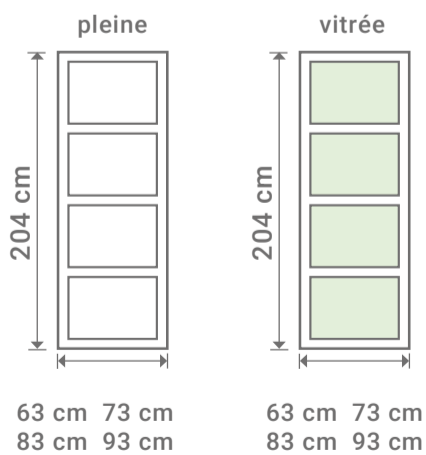

L 83 cm
H 204 cm
Porte seule

L 83 cm
H 204 cm
Porte seule

LYNPORTE SYLVVA

SYLVVA

Poignée, cache rail et rail de la porte vendue séparément.

LYNPORTE
SYLVVA

ÉPICÉA

Existe en porte seule:

Existe en bloc porte:

Dimensions totales

LE TRI + FACILE

Séparez les éléments avant de trier

SAS « LYNPORTE » 5 rue Hector Berlioz
10140 VENDEUVRE SUR BARSE
www.lynporte.fr

Pré-rainurée pour système coulissant