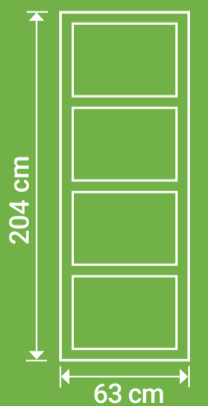

L 63 cm  
H 204 cm  
Porte seule

L 63 cm  
H 204 cm  
Porte seule

LYNPORTE SYLVVA

SYLVVA

Poignée, cache rail et rail de la porte vendue séparément.

LYNPORTE  
SYLVVA

ÉPICÉA

Existe en porte seule:

Existe en bloc porte:

Dimensions totales

LE TRI + FACILE

Séparez les éléments avant de trier

SAS « LYNPORTE » 5 rue Hector Berlioz  
10140 VENDEUVRE SUR BARSE  
[www.lynporte.fr](http://www.lynporte.fr)

Pré-rainurée pour système coulissant