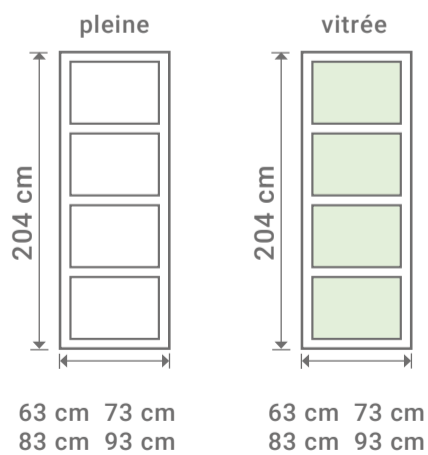

L 63 cm  
H 204 cm  
Porte seule

L 63 cm  
H 204 cm  
Porte seule

LYNPORTE SYLVVA

SYLVVA

Poignée, cache rail et rail de la porte vendue séparément.

LYNPORTE  
SYLVVA

ÉPICÉA

Existe en porte seule:

Existe en bloc porte:

Dimensions totales

LE TRI + FACILE

Séparez les éléments avant de trier

SAS « LYNPORTE » 5 rue Hector Berlioz  
10140 VENDEUVRE SUR BARSE  
[www.lynporte.fr](http://www.lynporte.fr)

Pré-rainurée pour système coulissant