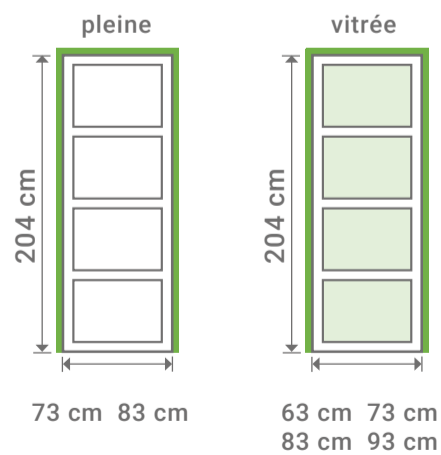

L 63 cm  
H 204 cm  
Porte seule

L 63 cm  
H 204 cm  
Porte seule

LYNPORTE SYLVVA

SYLVVA

Poignée, cache rail et rail de la porte vendue séparément.

LYNPORTE  
SYLVVA

ÉPICÉA

Existe en porte seule:

Existe en bloc porte:

Dimensions totales

LE TRI + FACILE

Séparez les éléments avant de trier

SAS « LYNPORTE » 5 rue Hector Berlioz  
10140 VENDEUVRE SUR BARSE  
[www.lynporte.fr](http://www.lynporte.fr)

Pré-rainurée pour système coulissant