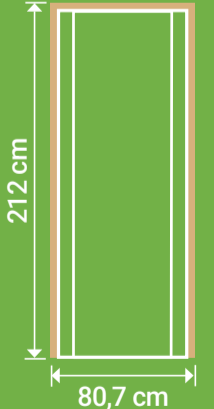

Bloc porte
L 83 cm
H 204 cm

L 83 cm
H 204 cm
Bloc porte

LYNPORTE

TIGGY

TIGGY

Poignée de porte vendue séparément.

LYNPORTE
TIGGY

CHÊNE

Existe en porte seule:
porte pleine

73 cm 83 cm

Existe en bloc porte:
porte pleine

73 cm 83 cm

Dimensions totales
(Huisserie 72x48 mm)

Poussant
à gauche

LE TRI
+ FACILE

Séparez les éléments avant de trier