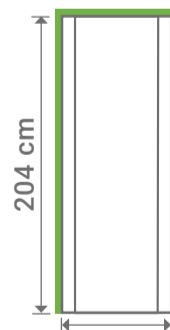

Bloc porte
L 83 cm
H 204 cm

L 83 cm
H 204 cm
Bloc porte

LYNPORTE

TIGGY

TIGGY

Poignée de porte vendue séparément.

LYNPORTE
TIGGY

CHÊNE

Existe en porte seule:
porte pleine

73 cm 83 cm

Existe en bloc porte:
porte pleine

73 cm 83 cm

Dimensions totales
(Huisserie 72x48 mm)

Poussant
à gauche

LE TRI
+ FACILE

Séparez les éléments avant de trier