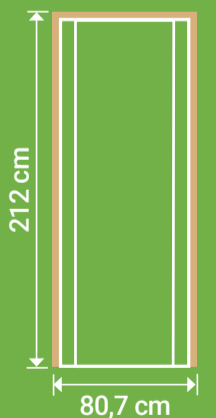

Bloc porte  
 L 83 cm  
 H 204 cm

L 83 cm  
 H 204 cm  
 Bloc porte

Poignée de porte vendue séparément.

LYNPORTE  
**TIGGY**

**TIGGY**

LYNPORTE  
**TIGGY**

CHÊNE

Existe en porte seule:  
 porte pleine

Existe en bloc porte:  
 porte pleine

Dimensions totales  
 (Huisserie 72x48 mm)

Poussant à droite

LE TRI + FACILE

Séparez les éléments avant de trier

SAS « LYNPORTE » 5 rue Hector Berlioz  
 10140 VENDEUVRE SUR BARSE  
[www.lynporte.fr](http://www.lynporte.fr)