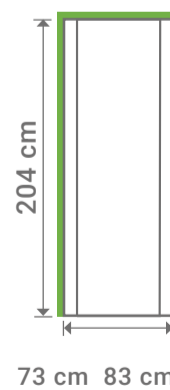

Bloc porte  
 L 83 cm  
 H 204 cm

L 83 cm  
 H 204 cm  
 Bloc porte

Poignée de porte vendue séparément.

LYNPORTE  
**TIGGY**

**TIGGY**

LYNPORTE  
**TIGGY**

CHÊNE

Existe en porte seule:  
 porte pleine

Existe en bloc porte:  
 porte pleine

Dimensions totales  
 (Huisserie 72x48 mm)

Poussant à droite

LE TRI + FACILE

Séparez les éléments avant de trier

SAS « LYNPORTE » 5 rue Hector Berlioz  
 10140 VENDEUVRE SUR BARSE  
[www.lynporte.fr](http://www.lynporte.fr)