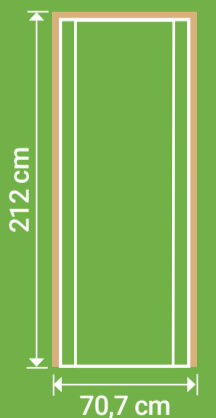

Bloc porte  
 L 73 cm  
 H 204 cm

L 73 cm  
 H 204 cm  
 Bloc porte

Poignée de porte vendue séparément.

LYNPORTE  
**TIGGY**

**TIGGY**

LYNPORTE  
**TIGGY**

CHÊNE

Existe en porte seule:  
 porte pleine

Existe en bloc porte:  
 porte pleine

Dimensions totales  
 (Huisserie 72x48 mm)

Poussant  
 à gauche

LE TRI  
 + FACILE

Séparez les éléments avant de trier

SAS « LYNPORTE » 5 rue Hector Berlioz  
 10140 VENDEUVRE SUR BARSE  
[www.lynporte.fr](http://www.lynporte.fr)