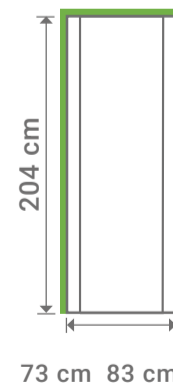

Bloc porte  
 L 73 cm  
 H 204 cm

L 73 cm  
 H 204 cm  
 Bloc porte

Poignée de porte vendue séparément.

LYNPORTE  
**TIGGY**

**TIGGY**

LYNPORTE  
**TIGGY**

CHÊNE

Existe en porte seule:  
 porte pleine

Existe en bloc porte:  
 porte pleine

Dimensions totales  
 (Huisserie 72x48 mm)

Poussant  
 à gauche

LE TRI  
 + FACILE

Séparez les éléments avant de trier

SAS « LYNPORTE » 5 rue Hector Berlioz  
 10140 VENDEUVRE SUR BARSE  
[www.lynporte.fr](http://www.lynporte.fr)