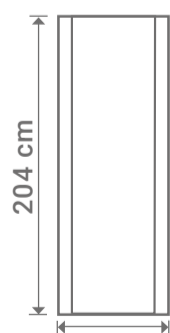

Bloc porte  
L 73 cm  
H 204 cm

L 73 cm  
H 204 cm  
Bloc porte

LYNPORTE

TIGGY

TIGGY

Poignée de porte vendue séparément.

LYNPORTE  
TIGGY

CHÊNE

Existe en porte seule:  
porte pleine

73 cm 83 cm

Existe en bloc porte:  
porte pleine

73 cm 83 cm

Dimensions totales  
(Huisserie 72x48 mm)

Poussant  
à droite

LE TRI  
+ FACILE

Séparez les éléments avant de trier