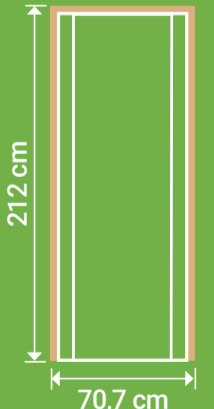

Bloc porte  
L 73 cm  
H 204 cm

L 73 cm  
H 204 cm  
Bloc porte

LYNPORTE

TIGGY

TIGGY

Poignée de porte vendue séparément.

LYNPORTE  
TIGGY

CHÊNE

Existe en porte seule:  
porte pleine

73 cm 83 cm

Existe en bloc porte:  
porte pleine

73 cm 83 cm

Dimensions totales  
(Huisserie 72x48 mm)

Poussant  
à droite

LE TRI  
+ FACILE

Séparez les éléments avant de trier