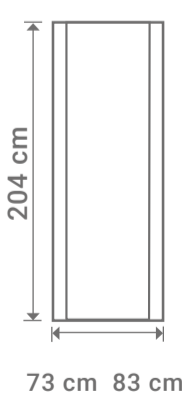

L 83 cm  
H 204 cm  
Porte seule

L 83 cm  
H 204 cm  
Porte seule

Poignée, cache rail et rail de la porte vendue séparément.

# TIGGY

LYNPORTE **TIGGY**

LYNPORTE  
**TIGGY**

CHÊNE

Existe en porte seule:  
porte pleine

Existe en bloc porte:  
porte pleine

Dimensions totales

SAS « LYNPORTE » 5 rue Hector Berlioz  
10140 VENDEUVRE SUR BARSE  
[www.lynporte.fr](http://www.lynporte.fr)