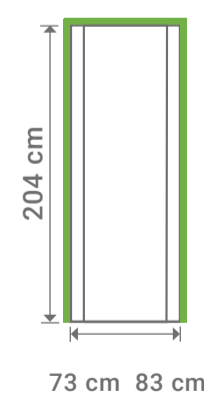

L 83 cm  
H 204 cm  
Porte seule

L 83 cm  
H 204 cm  
Porte seule

Poignée, cache rail et rail de la porte vendue séparément.

# TIGGY

LYNPORTE **TIGGY**

LYNPORTE  
**TIGGY**

CHÊNE

Existe en porte seule:  
porte pleine

Existe en bloc porte:  
porte pleine

Dimensions totales

SAS « LYNPORTE » 5 rue Hector Berlioz  
10140 VENDEUVRE SUR BARSE  
[www.lynporte.fr](http://www.lynporte.fr)