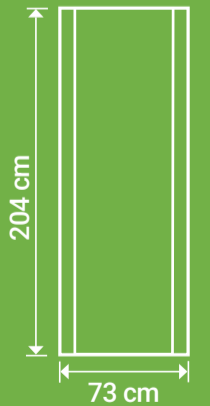

L 73 cm
H 204 cm
Porte seule

L 73 cm
H 204 cm
Porte seule

Poignée, cache rail et rail de la porte vendue séparément.

LYNPORTE
TIGGY

TIGGY

LYNPORTE
TIGGY

CHÊNE

Existe en porte seule:
porte pleine

Existe en bloc porte:
porte pleine

Dimensions totales

LE TRI
+ FACILE

Séparez les éléments avant de trier

SAS « LYNPORTE » 5 rue Hector Berlioz
10140 VENDEUVRE SUR BARSE
www.lynporte.fr

Pré-rainurée pour
système coulissant