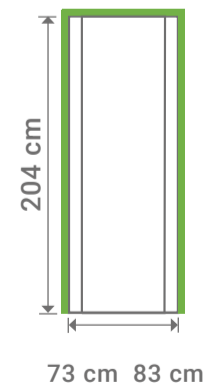

L 73 cm
H 204 cm
Porte seule

L 73 cm
H 204 cm
Porte seule

Poignée, cache rail et rail de la porte vendue séparément.

LYNPORTE
TIGGY

TIGGY

LYNPORTE
TIGGY

CHÊNE

Existe en porte seule:
porte pleine

Existe en bloc porte:
porte pleine

Dimensions totales

LE TRI
+ FACILE

Séparez les éléments avant de trier

SAS « LYNPORTE » 5 rue Hector Berlioz
10140 VENDEUVRE SUR BARSE
www.lynporte.fr

Pré-rainurée pour
système coulissant