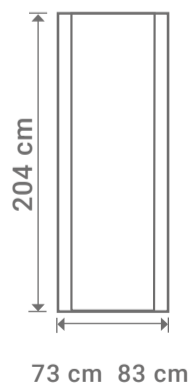

L 73 cm
H 204 cm
Porte seule

L 73 cm
H 204 cm
Porte seule

Poignée, cache rail et rail de la porte vendue séparément.

LYNPORTE
TIGGY

TIGGY

LYNPORTE
TIGGY

CHÊNE

Existe en porte seule:
porte pleine

Existe en bloc porte:
porte pleine

Dimensions totales

LE TRI
+ FACILE

Séparez les éléments avant de trier

SAS « LYNPORTE » 5 rue Hector Berlioz
10140 VENDEUVRE SUR BARSE
www.lynporte.fr

Pré-rainurée pour
système coulissant