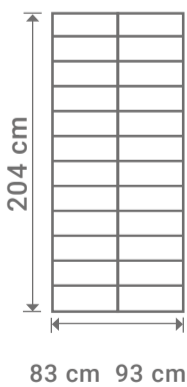

Existe en porte seule:
porte pleine