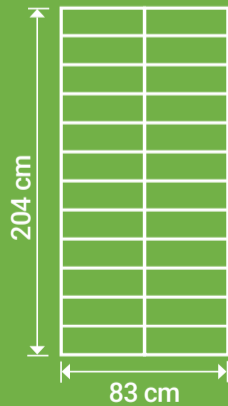

L **83** cm  
H **204** cm  
Porte pliante

Poignée, cache rail et rail de la porte vendue séparément.

**LYNPORTE**

# NOE PLIANTE

CHÊNE

Existe en porte seule:  
porte pleine

Dimensions totales

**LE TRI + FACILE**

Séparez les éléments avant de trier

SAS « LYNPORTE » 5 rue Hector Berlioz  
10140 VENDEVRE SUR BARSE  
[www.lynporte.fr](http://www.lynporte.fr)

Pré-rainurée pour système coulissant

**2** ans  
garantie

L **83** cm  
H **204** cm  
Porte pliante

**LYNPORTE**