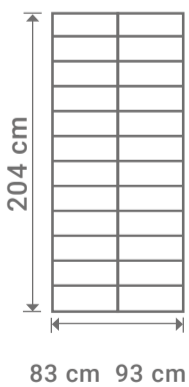

L **83** cm  
H **204** cm  
Porte pliante

Poignée, cache rail et rail de la porte vendue séparément.

**LYNPORTE**

# NOE PLIANTE

CHÊNE

Existe en porte seule:  
porte pleine

Dimensions totales

**LE TRI + FACILE**

Séparez les éléments avant de trier

SAS « LYNPORTE » 5 rue Hector Berlioz  
10140 VENDEVRE SUR BARSE  
[www.lynporte.fr](http://www.lynporte.fr)

Pré-rainurée pour système coulissant

**2** ans  
garantie

L **83** cm  
H **204** cm  
Porte pliante

**LYNPORTE**