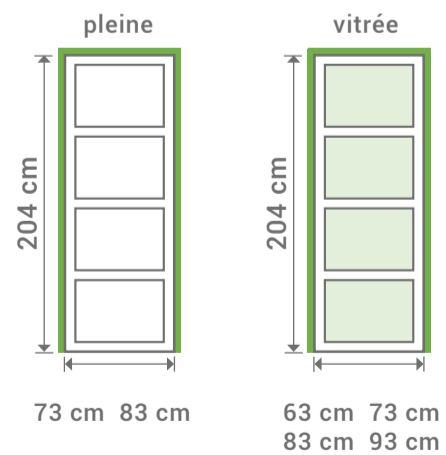

Bloc porte
 L 93 cm
 H 204 cm

L 93 cm
 H 204 cm
 Bloc porte

LYNPORTE **PARIS**

PARIS

Poignée de porte vendue séparément.

LYNPORTE
PARIS

PLAQUÉ CHÊNE NATUREL

Existe en porte seule:

Existe en bloc porte:

Dimensions totales
 (Huisserie 72x48 mm)

SAS « LYNPORTE » 5 rue Hector Berlioz
 10140 VENDEUVRE SUR BARSE
www.lynporte.fr

2 ans
 garantie