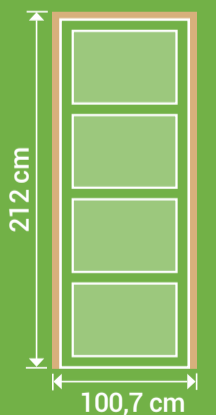

Bloc porte
 L 93 cm
 H 204 cm

L 93 cm
 H 204 cm
 Bloc porte

LYNPORTE **PARIS**

PARIS

Poignée de porte vendue séparément.

LYNPORTE
PARIS

PLAQUÉ CHÊNE NATUREL

Existe en porte seule:

Existe en bloc porte:

Dimensions totales
 (Huisserie 72x48 mm)

SAS « LYNPORTE » 5 rue Hector Berlioz
 10140 VENDEUVRE SUR BARSE
www.lynporte.fr

2 ans
 garantie