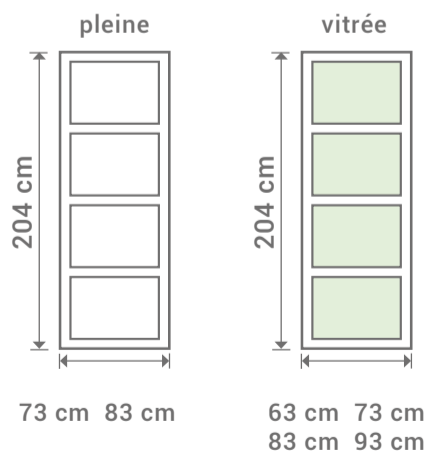

Bloc porte
 L 93 cm
 H 204 cm

L 93 cm
 H 204 cm
 Bloc porte

LYNPORTE **PARIS**

PARIS

Poignée de porte vendue séparément.

LYNPORTE
PARIS

PLAQUÉ CHÊNE NATUREL

Existe en porte seule:

Existe en bloc porte:

Dimensions totales
 (Huisserie 72x48 mm)

SAS « LYNPORTE » 5 rue Hector Berlioz
 10140 VENDEUVRE SUR BARSE
www.lynporte.fr

2 ans
 garantie