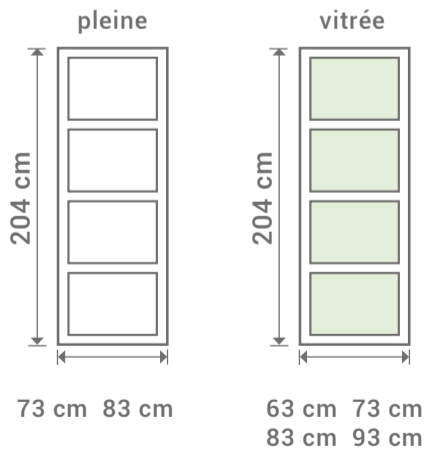

Bloc porte  
 L 73 cm  
 H 204 cm

L 73 cm  
 H 204 cm  
 Bloc porte

LYNPORTE **PARIS**

**PARIS**

Poignée de porte vendue séparément.

LYNPORTE  
**PARIS**

PLAQUÉ CHÊNE NATUREL

Existe en porte seule:

Existe en bloc porte:

Dimensions totales  
 (Huisserie 72x48 mm)

Poussant à droite

LE TRI + FACILE

Séparez les éléments avant de trier

SAS « LYNPORTE » 5 rue Hector Berlioz  
 10140 VENDEUVRE SUR BARSE  
[www.lynporte.fr](http://www.lynporte.fr)