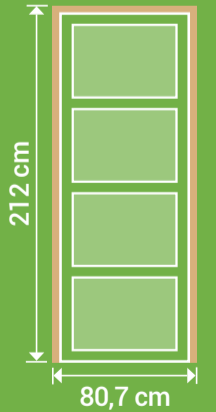

Bloc porte  
 L 73 cm  
 H 204 cm

L 73 cm  
 H 204 cm  
 Bloc porte

LYNPORTE **PARIS**

**PARIS**

Poignée de porte vendue séparément.

LYNPORTE  
**PARIS**

PLAQUÉ CHÊNE NATUREL

Existe en porte seule:

Existe en bloc porte:

Dimensions totales  
 (Huisserie 72x48 mm)

Poussant à droite

LE TRI + FACILE

Séparez les éléments avant de trier

SAS « LYNPORTE » 5 rue Hector Berlioz  
 10140 VENDEUVRE SUR BARSE  
[www.lynporte.fr](http://www.lynporte.fr)