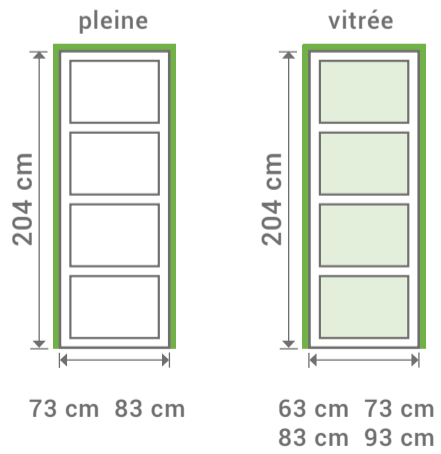

Bloc porte  
 L 73 cm  
 H 204 cm

L 73 cm  
 H 204 cm  
 Bloc porte

LYNPORTE **PARIS**

**PARIS**

Poignée de porte vendue séparément.

LYNPORTE  
**PARIS**

PLAQUÉ CHÊNE NATUREL

Existe en porte seule:

Existe en bloc porte:

Dimensions totales  
 (Huisserie 72x48 mm)

Poussant à droite

LE TRI + FACILE

Séparez les éléments avant de trier

SAS « LYNPORTE » 5 rue Hector Berlioz  
 10140 VENDEUVRE SUR BARSE  
[www.lynporte.fr](http://www.lynporte.fr)