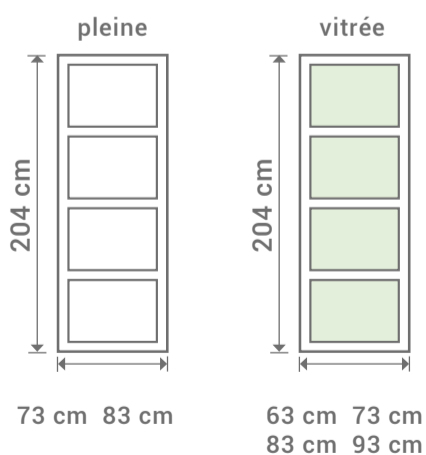

Bloc porte
 L 63 cm
 H 204 cm

L 63 cm
 H 204 cm
 Bloc porte

LYNPORTE PARIS

PARIS

Poignée de porte vendue séparément.

LYNPORTE
 PARIS

PLAQUÉ CHÊNE NATUREL

Existe en porte seule:

Existe en bloc porte:

Dimensions totales
 (Huisserie 72x48 mm)

SAS « LYNPORTE » 5 rue Hector Berlioz
 10140 VENDEUVRE SUR BARSE
www.lynporte.fr

2 ans
 garantie