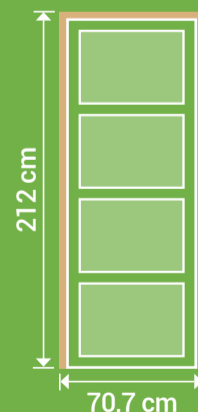

Bloc porte
 L 63 cm
 H 204 cm

L 63 cm
 H 204 cm
 Bloc porte

LYNPORTE PARIS

PARIS

Poignée de porte vendue séparément.

LYNPORTE
 PARIS

PLAQUÉ CHÊNE NATUREL

Existe en porte seule:

Existe en bloc porte:

Dimensions totales
 (Huisserie 72x48 mm)

SAS « LYNPORTE » 5 rue Hector Berlioz
 10140 VENDEUVRE SUR BARSE
www.lynporte.fr

2 ans
 garantie