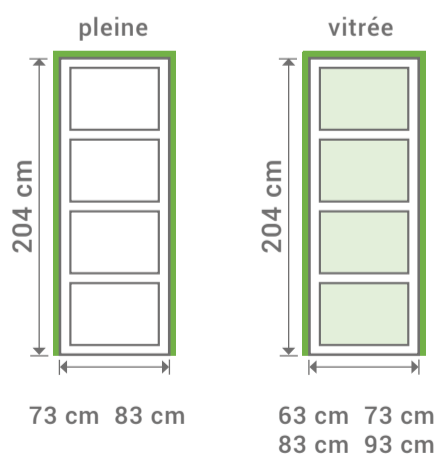

Bloc porte
 L 63 cm
 H 204 cm

L 63 cm
 H 204 cm
 Bloc porte

LYNPORTE PARIS

PARIS

Poignée de porte vendue séparément.

LYNPORTE
 PARIS

PLAQUÉ CHÊNE NATUREL

Existe en porte seule:

Existe en bloc porte:

Dimensions totales
 (Huisserie 72x48 mm)

SAS « LYNPORTE » 5 rue Hector Berlioz
 10140 VENDEUVRE SUR BARSE
www.lynporte.fr

2 ans
 garantie