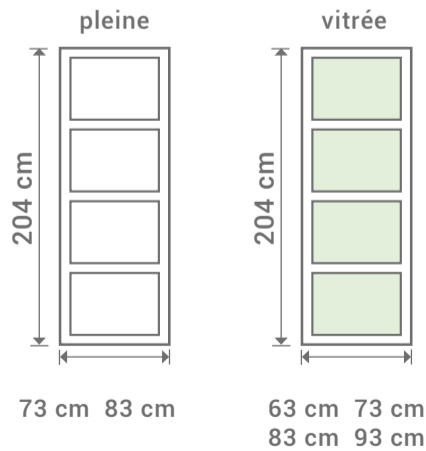

Bloc porte
 L 63 cm
 H 204 cm

L 63 cm
 H 204 cm
 Bloc porte

LYNPORTE **PARIS**

PARIS

Poignée de porte vendue séparément.

LYNPORTE
PARIS

PLAQUÉ CHÊNE NATUREL

Existe en porte seule:

Existe en bloc porte:

Dimensions totales
 (Huisserie 72x48 mm)

SAS « LYNPORTE » 5 rue Hector Berlioz
 10140 VENDEUVRE SUR BARSE
www.lynporte.fr

2 ans
 garantie