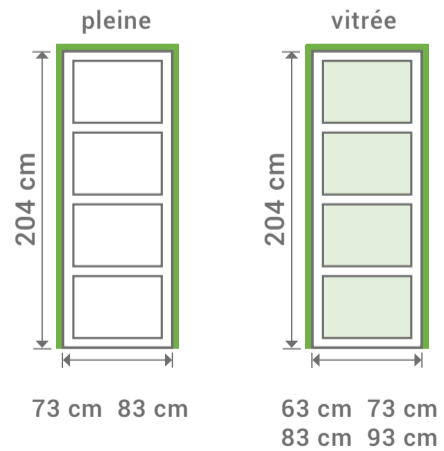

Bloc porte
 L 63 cm
 H 204 cm

L 63 cm
 H 204 cm
 Bloc porte

LYNPORTE **PARIS**

PARIS

Poignée de porte vendue séparément.

LYNPORTE
PARIS

PLAQUÉ CHÊNE NATUREL

Existe en porte seule:

Existe en bloc porte:

Dimensions totales
 (Huisserie 72x48 mm)

SAS « LYNPORTE » 5 rue Hector Berlioz
 10140 VENDEUVRE SUR BARSE
www.lynporte.fr

2 ans
 garantie