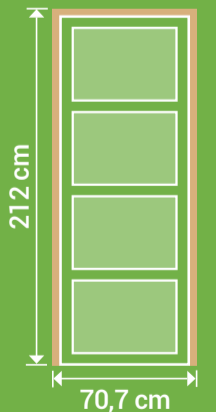

Bloc porte
 L 63 cm
 H 204 cm

L 63 cm
 H 204 cm
 Bloc porte

LYNPORTE **PARIS**

PARIS

Poignée de porte vendue séparément.

LYNPORTE
PARIS

PLAQUÉ CHÊNE NATUREL

Existe en porte seule:

Existe en bloc porte:

Dimensions totales
 (Huisserie 72x48 mm)

SAS « LYNPORTE » 5 rue Hector Berlioz
 10140 VENDEUVRE SUR BARSE
www.lynporte.fr

2 ans
 garantie