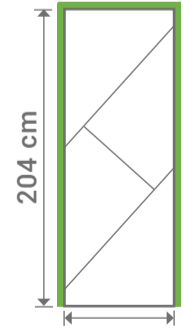

L 93 cm  
H 204 cm  
Porte seule

L 93 cm  
H 204 cm  
Porte seule

Poignée, cache rail et rail de la porte vendue séparément.

LYNPORTE  
**ANTLIA 2**

**ANTLIA 2**

LYNPORTE

**ANTLIA 2**

FRÊNE

Existe en porte seule:

pleine

63 cm 73 cm  
83 cm 93 cm

Existe en bloc porte:

pleine

63 cm 73 cm  
83 cm 93 cm

Dimensions totales

LE TRI + FACILE