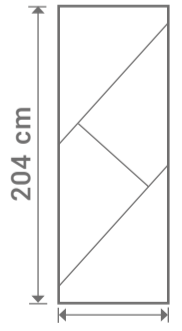

L 93 cm  
H 204 cm  
Porte seule

L 93 cm  
H 204 cm  
Porte seule

Poignée, cache rail et rail de la porte vendue séparément.

LYNPORTE  
**ANTLIA 2**

**ANTLIA 2**

LYNPORTE

**ANTLIA 2**

FRÊNE

Existe en porte seule:

pleine

63 cm 73 cm  
83 cm 93 cm

Existe en bloc porte:

pleine

63 cm 73 cm  
83 cm 93 cm

Dimensions totales

LE TRI + FACILE