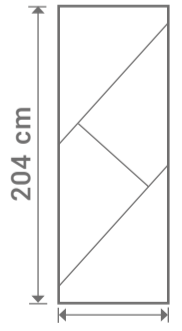

L 83 cm
H 204 cm
Porte seule

L 83 cm
H 204 cm
Porte seule

Poignée, cache rail et rail de la porte vendue séparément.

LYNPORTE
ANTLIA 2

ANTLIA 2

LYNPORTE

ANTLIA 2

FRÊNE

Existe en porte seule:

pleine

63 cm 73 cm
83 cm 93 cm

Existe en bloc porte:

pleine

63 cm 73 cm
83 cm 93 cm

Dimensions totales

LE TRI + FACILE