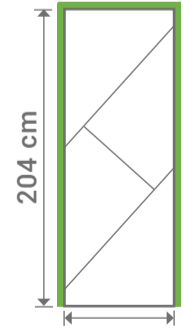

L 83 cm
H 204 cm
Porte seule

L 83 cm
H 204 cm
Porte seule

Poignée, cache rail et rail de la porte vendue séparément.

LYNPORTE
ANTLIA 2

ANTLIA 2

LYNPORTE

ANTLIA 2

FRÊNE

Existe en porte seule:

pleine

63 cm 73 cm
83 cm 93 cm

Existe en bloc porte:

pleine

63 cm 73 cm
83 cm 93 cm

Dimensions totales

LE TRI + FACILE