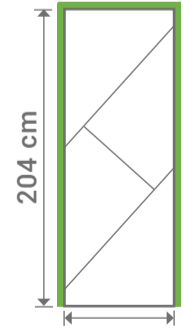

L 73 cm
H 204 cm
Porte seule

L 73 cm
H 204 cm
Porte seule

Poignée, cache rail et rail de la porte vendue séparément.

LYNPORTE
ANTLIA 2

ANTLIA 2

LYNPORTE

ANTLIA 2

FRÊNE

Existe en porte seule:

pleine

63 cm 73 cm
83 cm 93 cm

Existe en bloc porte:

pleine

63 cm 73 cm
83 cm 93 cm

Dimensions totales

LE TRI + FACILE