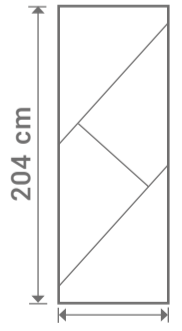

L 73 cm
H 204 cm
Porte seule

L 73 cm
H 204 cm
Porte seule

Poignée, cache rail et rail de la porte vendue séparément.

LYNPORTE
ANTLIA 2

ANTLIA 2

LYNPORTE

ANTLIA 2

FRÊNE

Existe en porte seule:

pleine

63 cm 73 cm
83 cm 93 cm

Existe en bloc porte:

pleine

63 cm 73 cm
83 cm 93 cm

Dimensions totales

LE TRI + FACILE