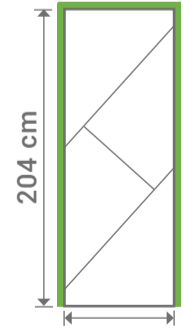

L 63 cm  
H 204 cm  
Porte seule

L 63 cm  
H 204 cm  
Porte seule

Poignée, cache rail et rail de la porte vendue séparément.

LYNPORTE  
**ANTLIA 2**

**ANTLIA 2**

LYNPORTE

**ANTLIA 2**

FRÊNE

Existe en porte seule:

pleine

63 cm 73 cm  
83 cm 93 cm

Existe en bloc porte:

pleine

63 cm 73 cm  
83 cm 93 cm

Dimensions totales

LE TRI + FACILE