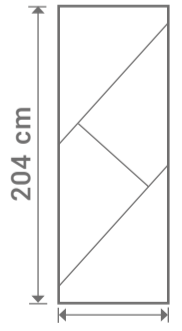

L 63 cm  
H 204 cm  
Porte seule

L 63 cm  
H 204 cm  
Porte seule

Poignée, cache rail et rail de la porte vendue séparément.

LYNPORTE  
**ANTLIA 2**

**ANTLIA 2**

LYNPORTE

**ANTLIA 2**

FRÊNE

Existe en porte seule:

pleine

63 cm 73 cm  
83 cm 93 cm

Existe en bloc porte:

pleine

63 cm 73 cm  
83 cm 93 cm

Dimensions totales

LE TRI + FACILE