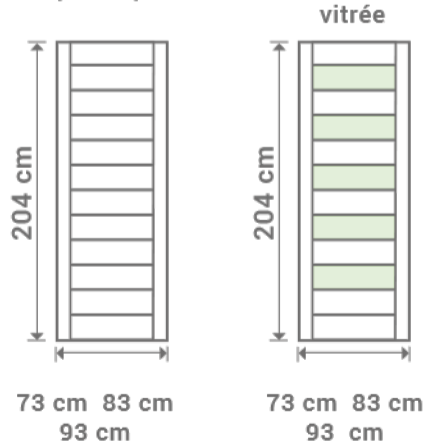

Bloc porte  
 L 73 cm  
 H 204 cm

L 73 cm  
 H 204 cm  
 Bloc porte

Poignée de porte vendue séparément.

LYNPORTE  
**HORIZON**

**HORIZON**

LYNPORTE

**HORIZON**

MASSIVE SAPIN BROSSÉ

Existe en porte seule:  
 porte pleine

Existe en bloc porte:  
 porte pleine

Dimensions totales  
 (Huisserie 72x48 mm)

ÉMISSIONS DANS L'AIR INTÉRIEUR\*

**A+**

PEFC  
 23-91-17  
 PEFC Certified  
 This product is from responsible managed forests, recycled and controlled sources.