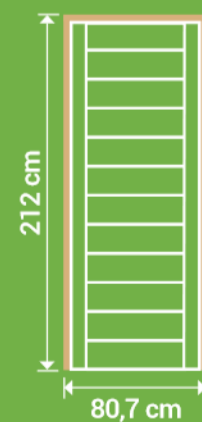

Bloc porte  
 L 73 cm  
 H 204 cm

L 73 cm  
 H 204 cm  
 Bloc porte

Poignée de porte vendue séparément.

LYNPORTE  
**HORIZON**

**HORIZON**

LYNPORTE

**HORIZON**

MASSIVE SAPIN BROSSÉ

Existe en porte seule:  
 porte pleine

Existe en bloc porte:  
 porte pleine

Dimensions totales  
 (Huisserie 72x48 mm)

ÉMISSIONS DANS L'AIR INTÉRIEUR\*

**A+**

PEFC  
 23-91-17  
 PEFC Certified  
 This product is from responsible managed forests, recycled and controlled sources.