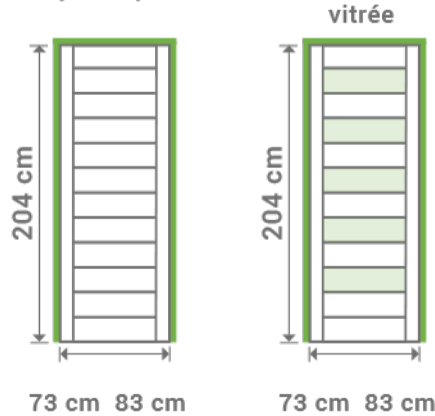

Bloc porte  
 L 73 cm  
 H 204 cm

L 73 cm  
 H 204 cm  
 Bloc porte

Poignée de porte vendue séparément.

LYNPORTE  
**HORIZON**

**HORIZON**

LYNPORTE

**HORIZON**

MASSIVE SAPIN BROSSÉ

Existe en porte seule:  
 porte pleine

Existe en bloc porte:  
 porte pleine

Dimensions totales  
 (Huisserie 72x48 mm)

ÉMISSIONS DANS L'AIR INTÉRIEUR\*

**A+**

PEFC  
 23-91-17  
 PEFC Certified  
 This product is from responsible managed forests, recycled and controlled sources.