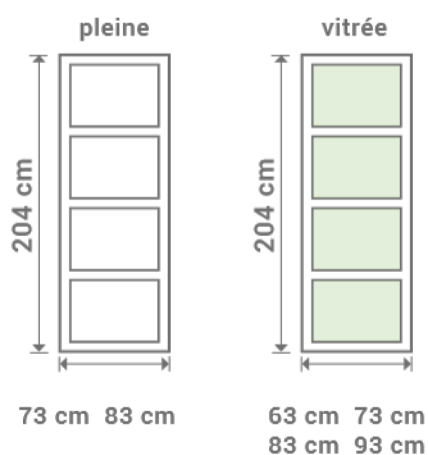

Bloc porte
L 83 cm
H 204 cm

L 83 cm
H 204 cm
 Bloc porte

LYNPORTE
NOVA

NOVA

Poignée de porte vendue séparément.

LYNPORTE
NOVA

HÊTRE

Existe en porte seule:

Existe en bloc porte:

Dimensions totales
 (Huisserie 72x48 mm)

Poussant à gauche

Séparez les éléments avant de trier

SAS « LYNPORTE » 5 rue Hector Berlioz
 10140 VENDEUVRE SUR BARSE
www.lynporte.fr

Poussant à gauche