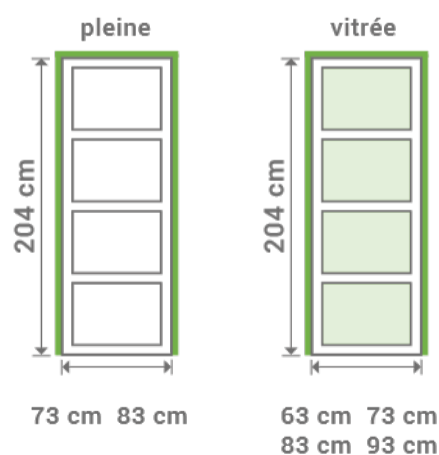

Bloc porte
L 83 cm
H 204 cm

L 83 cm
H 204 cm
 Bloc porte

LYNPORTE
NOVA

NOVA

Poignée de porte vendue séparément.

LYNPORTE
NOVA

HÊTRE

Existe en porte seule:

Existe en bloc porte:

Dimensions totales
 (Huisserie 72x48 mm)

Poussant à gauche

Séparez les éléments avant de trier

SAS « LYNPORTE » 5 rue Hector Berlioz
 10140 VENDEUVRE SUR BARSE
www.lynporte.fr

Poussant à gauche