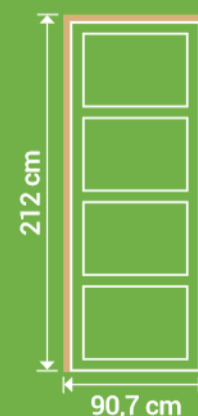

Bloc porte
L 83 cm
H 204 cm

L 83 cm
H 204 cm
 Bloc porte

LYNPORTE
NOVA

NOVA

Poignée de porte vendue séparément.

LYNPORTE
NOVA

HÊTRE

Existe en porte seule:

Existe en bloc porte:

Dimensions totales
 (Huisserie 72x48 mm)

Poussant à gauche

Séparez les éléments avant de trier

SAS « LYNPORTE » 5 rue Hector Berlioz
 10140 VENDEUVRE SUR BARSE
www.lynporte.fr

Poussant à gauche