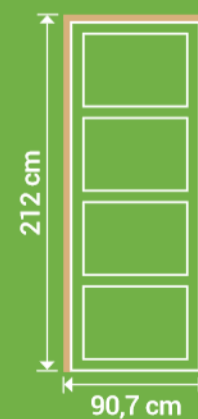

Bloc porte
L 83 cm
H 204 cm

L 83 cm
H 204 cm
 Bloc porte

LYNPORTE
NOVA

NOVA

Poignée de porte vendue séparément.

LYNPORTE
NOVA

HÊTRE

Existe en porte seule:

Existe en bloc porte:

Dimensions totales
 (Huisserie 72x48 mm)

Poussant à droite

Séparez les éléments avant de trier

SAS « LYNPORTE » 5 rue Hector Berlioz
 10140 VENDEUVRE SUR BARSE
www.lynporte.fr

2 ans
 garantie