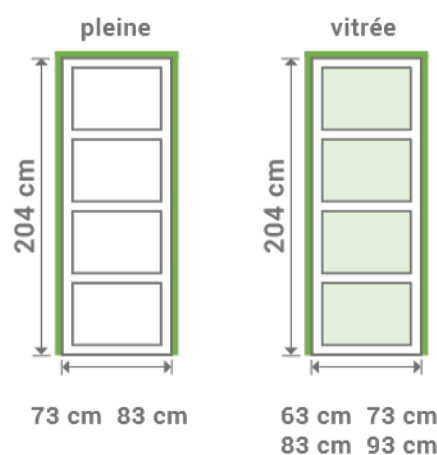

Bloc porte
L 83 cm
H 204 cm

L 83 cm
H 204 cm
 Bloc porte

LYNPORTE
NOVA

NOVA

Poignée de porte vendue séparément.

LYNPORTE
NOVA

HÊTRE

Existe en porte seule:

Existe en bloc porte:

Dimensions totales
 (Huisserie 72x48 mm)

Poussant à droite

Séparez les éléments avant de trier

SAS « LYNPORTE » 5 rue Hector Berlioz
 10140 VENDEUVRE SUR BARSE
www.lynporte.fr

2 ans
 garantie