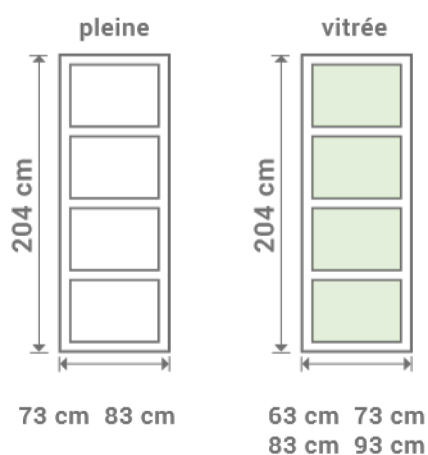

Bloc porte
L 83 cm
H 204 cm

L 83 cm
H 204 cm
 Bloc porte

LYNPORTE
NOVA

NOVA

Poignée de porte vendue séparément.

LYNPORTE
NOVA

HÊTRE

Existe en porte seule:

Existe en bloc porte:

Dimensions totales
 (Huisserie 72x48 mm)

Poussant à droite

Séparez les éléments avant de trier

SAS « LYNPORTE » 5 rue Hector Berlioz
 10140 VENDEUVRE SUR BARSE
www.lynporte.fr

2 ans
 garantie