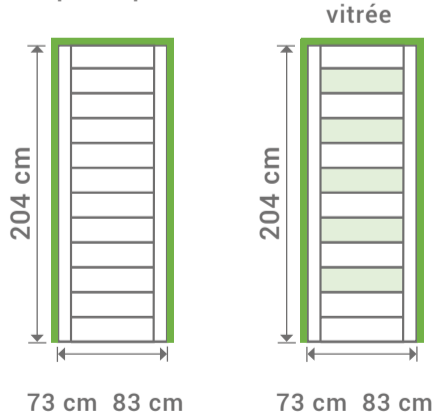

Bloc porte  
 L 83 cm  
 H 204 cm

L 83 cm  
 H 204 cm  
 Bloc porte

Poignée de porte vendue séparément.

LYNPORTE  
**HORIZON**

**HORIZON**

LYNPORTE

**HORIZON**

MASSIVE SAPIN BROSSÉ

Existe en porte seule:  
 porte pleine

Existe en bloc porte:  
 porte pleine

Dimensions totales  
 (Huisserie 72x48 mm)

Poussant à gauche

SAS « LYNPORTE » 5 rue Hector Berlioz  
 10140 VENDEUVRE SUR BARSE  
[www.lynporte.fr](http://www.lynporte.fr)