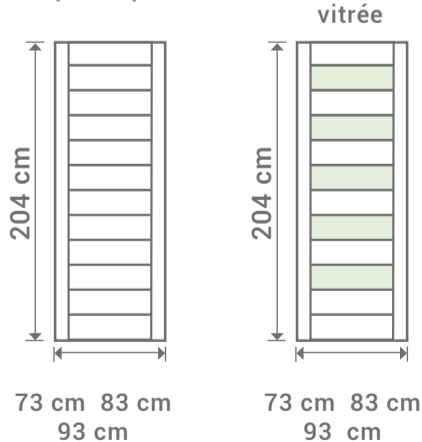

Bloc porte  
 L 83 cm  
 H 204 cm

L 83 cm  
 H 204 cm  
 Bloc porte

Poignée de porte vendue séparément.

LYNPORTE  
**HORIZON**

**HORIZON**

LYNPORTE

**HORIZON**

MASSIVE SAPIN BROSSÉ

Existe en porte seule:  
 porte pleine

Existe en bloc porte:  
 porte pleine

Dimensions totales  
 (Huisserie 72x48 mm)

Poussant à gauche

SAS « LYNPORTE » 5 rue Hector Berlioz  
 10140 VENDEUVRE SUR BARSE  
[www.lynporte.fr](http://www.lynporte.fr)