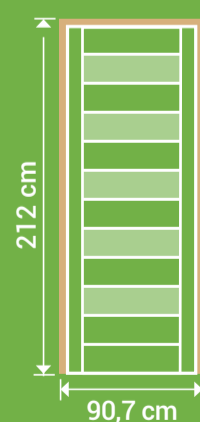

Bloc porte  
 L 83 cm  
 H 204 cm

L 83 cm  
 H 204 cm  
 Bloc porte

Poignée de porte vendue séparément.

LYNPORTE  
**HORIZON**

**HORIZON**

LYNPORTE

**HORIZON**

MASSIVE SAPIN BROSSÉ

Existe en porte seule:  
 porte pleine

Existe en bloc porte:  
 porte pleine

Dimensions totales  
 (Huisserie 72x48 mm)

Poussant à gauche

SAS « LYNPORTE » 5 rue Hector Berlioz  
 10140 VENDEUVRE SUR BARSE  
[www.lynporte.fr](http://www.lynporte.fr)